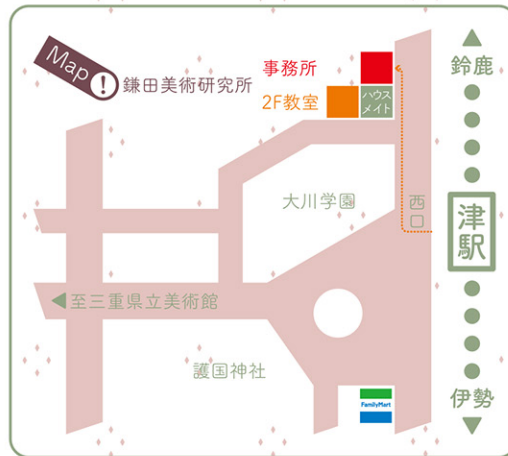

* 当研究所に駐車場はございません。ご了承ください。

※このパンフ内の掲載作品はすべて、鎌田悦男の作品です。